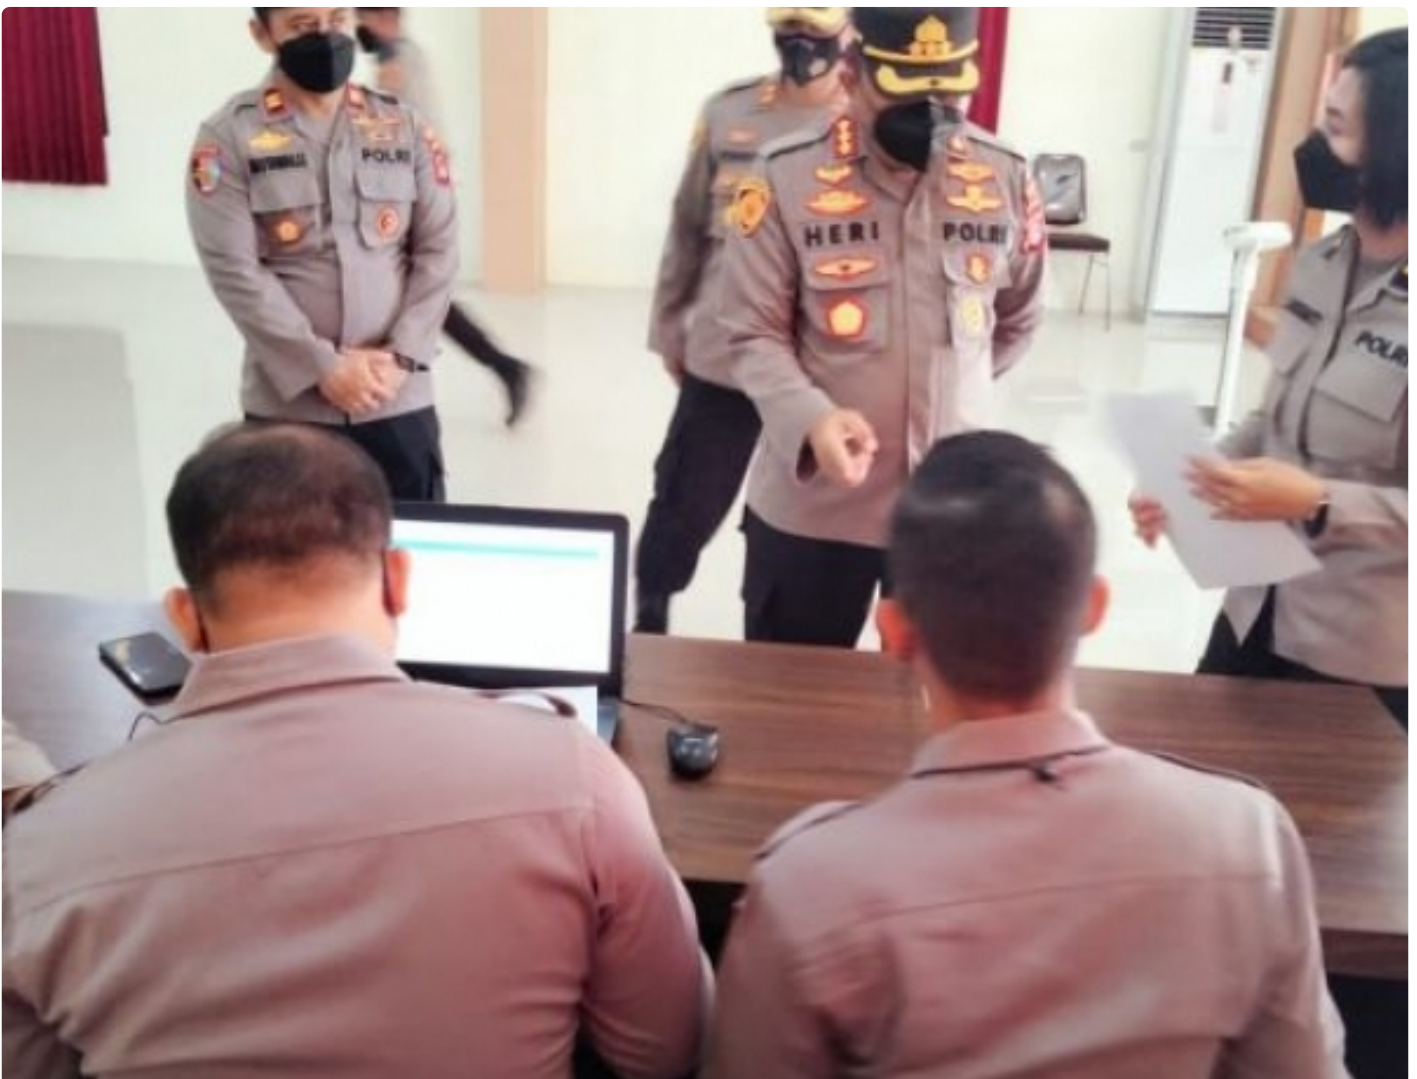

MAGAZINE

Verifikasi Penerimaan Calon Anggota Polri, Polresta Mataram Libatkan Pengawas Eksternal

Syafruddin Adi - MATARAM.MAGZ.CO.ID

Apr 5, 2022 - 01:50

Mataram NTB - Peminat pendaftaran Taruna, Bintara dan Tamtama Polri di wilayah Polresta Mataram terbilang sangat tinggi peminatnya, penerimaan anggota Polri T.A. 2022 sejak dibuka mulai 30 Maret s/d 11 April 2022 untuk pendaftaran online melalui penerimaan.polri.go.id, Polresta Mataram mulai hari ini melaksanakan verifikasi di Gedung Wira Pratama. Senin, (04/03/2022).

Telah dibuka pendaftaran baik Akademi Kepolisian, Bintara Brimob, Bintara Tugas Umum dan Bintara Kompetensi Khusus yakni Polair, Tenaga Kesehatan, Logistik, Teknologi Informasi, Musik dan Labfor dengan slogan "Clear & Clean" Masuk Polri Tidak Dipungut Biaya"

Kapolresta Mataram melalui Waka Polresta Mataram AKBP Syarif Hidayat SH SIK mengatakan hari ini terpantau sampai siang ini ada 135 pendaftar yang mayoritas lulusan SMA atau sederajat mendatangi Polres setempat untuk melakukan proses verifikasi, setelah mendaftar secara online.